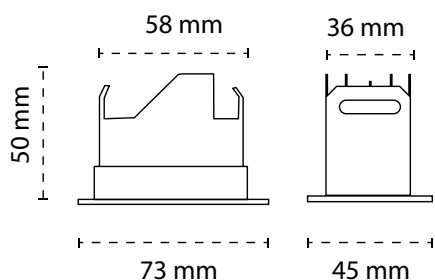

KATANA II

 Hullmål: 64X38mm

**Tekniske data.**

Lyskilde:	LED Luminus COB
Systemeffekt:	4W
Fargetemperatur:	3000K
CRI:	> 95
Lumen:	304.2lm
MacAdam:	< 3 SCDM
Driftspenning:	220-240V
Frekvens:	50-60 Hz
Beskyttelsesglass:	Linse
Beskyttelsesgrad:	IP20
Spredning:	34°
Farger:	Hvit sandblåst / Sort sandblåst
Kjøle metode:	Passiv
Dimbar:	Triac
Levetid:	L70 50.000 timer
Garanti:	5 år
Driver:	AIDIMMING (2018-2 DRIVERTRIAC)